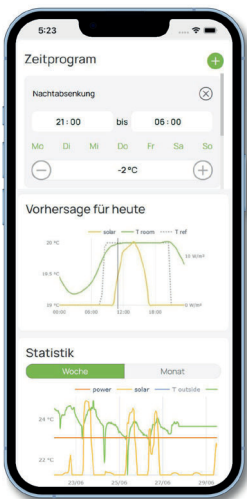

Yuon ONE

Das smarte Steuerungsset von Yuon Control

In Kooperation mit der Yuon Control AG bieten wir die neue, innovative Lösung der Heizungssteuerung an. Die Yuon ONE ist die smarte und selbstlernende Lösung für die optimale Nutzung Ihrer Solaranlage und Heizung. Dank ihrer vorausschauenden Technologie sorgt sie dafür, dass Ihr Zuhause immer genau richtig beheizt wird. Die Yuon ONE nutzt Ihre Energie so effizient wie möglich und passt sich dabei ständig an Ihre Bedürfnisse an. Mit der Verknüpfung an live-Wetterdaten wird nur dann geheizt, wenn es auch wirklich nötig ist. Dadurch wird Energie gespart und Ihr Komfort erhöht. Sie können Ihre Heizung zudem jederzeit und von überall über die Web App steuern.

Das Steuerungsset beinhaltet

Hocheffizienzpumpe

Yuon ONE Heizkreissteuerung

Web-App

Sensoren und Raumfühler

Ihre Vorteile:

- Bis zu 25 % Heizenergie sparen
- Optimiert sich automatisch und passt sich dem Gebäude an
- Innovation made in Switzerland
- Geringer Aufwand und niedrige Investitionskosten

Typ	Preis
Yuon ONE Set ohne Einbau Beeinhaltet: Hocheffizienzpumpe, Yuon ONE Heizkreissteuerung, Web App, Sensoren und Raumfühler, Wetterdaten	2190.-
Yuon ONE Set mit Einbau Beeinhaltet: Hocheffizienzpumpe, Yuon ONE Heizkreissteuerung, Web App, Sensoren und Raumfühler, Wetterdaten, Einbau vor Ort	2790.-