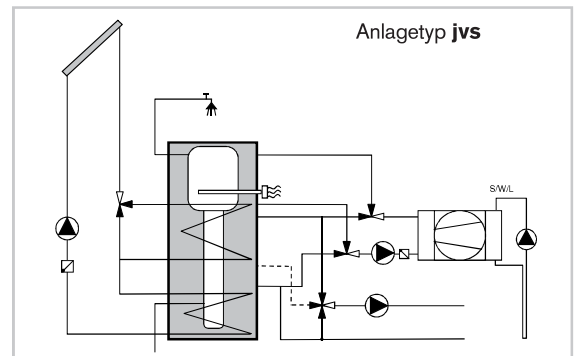

Spätere Erweiterung der Heizung möglich

Optionen:

- Steuerungen
- Armaturengruppen/Verrohrungen im Werk oder vor Ort
- Montage der Isolation im Werk oder vor Ort

| Typ | Inhalt [l] | Inhalt [kWh] | Ø [mm] | Höhe [mm] | Boiler Cr-Ni-Mo V4A  | Wärmetauscher | | Gewicht [kg] | Standard-Speicher | Stützen nach Wahl | Isolation mit Kunststoffmantel 130 mm < 2000 l > 160 mm | |
|-----------------|------------|--------------|--------|-----------|---|---------------|------------------------------|--------------|-------------------|-------------------|--|------------------------------|
| | | | | | | Länge [m] | Oberfläche [m ²] | | | | Glaswolle Material lose | Schaumstoff Material lose |
| VS79R00 | 970 | 68 | 790 | 2100 | Rossnagel-F 190 l | - | - | 230 | 5450.- | 5950.- | 770.- | 1070.- |
| VS90R00 | 1280 | 90 | 900 | 2100 | Rossnagel-F 190 l | - | - | 260 | 5730.- | 6230.- | 820.- | 1120.- |
| VS10R00 | 1580 | 111 | 1000 | 2100 | Rossnagel-F 190 l | - | - | 280 | 5980.- | 6480.- | 860.- | 1240.- |
| KVS79R24 | 970 | 68 | 790 | 2100 | Rossnagel-F 190 l | 2x12 | 2.56 | 280 | 6210.- | 6710.- | 770.- | 1070.- |
| KVS90R24 | 1280 | 90 | 900 | 2100 | Rossnagel-F 190 l | 2x12 | 2.56 | 310 | 6490.- | 6990.- | 820.- | 1120.- |
| KVS10R24 | 1580 | 111 | 1000 | 2100 | Rossnagel-F 190 l | 2x12 | 2.56 | 330 | 6740.- | 7240.- | 860.- | 1240.- |
| JVS79R36 | 970 | 68 | 790 | 2100 | Rossnagel-F 190 l | 2x12+12 | 3.84 | 300 | 6590.- | 7090.- | 770.- | 1070.- |
| JVS90R42 | 1280 | 90 | 900 | 2100 | Rossnagel-F 190 l | 2x12+18 | 4.48 | 340 | 6970.- | 7470.- | 820.- | 1120.- |
| JVS10R48 | 1580 | 111 | 1000 | 2100 | Rossnagel-F 190 l | 2x12+24 | 5.12 | 370 | 7300.- | 7800.- | 860.- | 1240.- |
| JVS11R48 | 1920 | 135 | 1100 | 2100 | Rossnagel-F 190 l | 2x12+24 | 5.12 | 400 | 7610.- | 8110.- | 960.- | 1280.- |
| JVS12R48 | 2260 | 158 | 1200 | 2100 | Rossnagel-F 190 l | 2x12+24 | 5.12 | 450 | 7920.- | 8420.- | 1180.- | 1510.- |