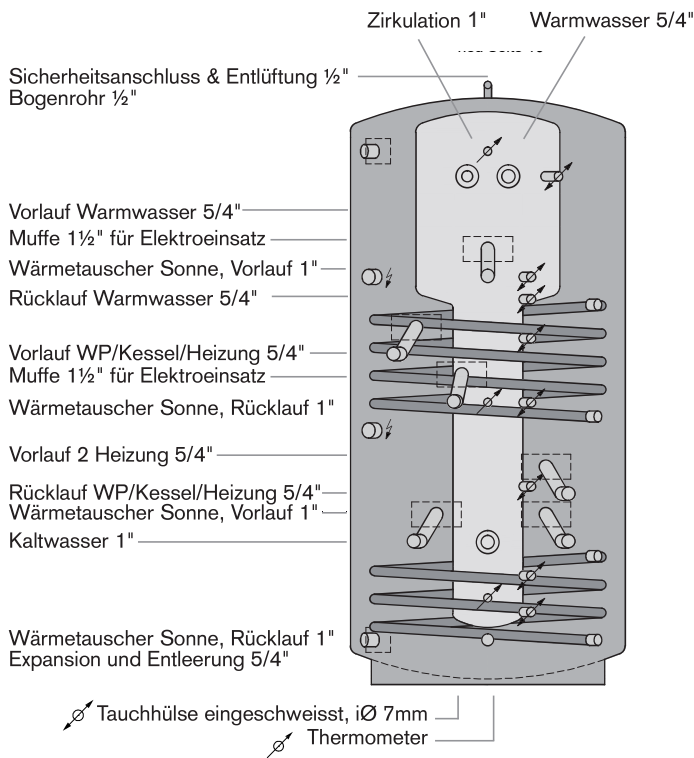

Swiss Solartank®

Standard-Energiespeicher mit Boiler Rossnagel®
2-stufige Wärmeeinbringung

Sonnenenergieanlagen

kombiniert mit **Wärmepumpe / Holz / Gas / Öl**

Multispeicher
für alle
Wärmeerzeuger