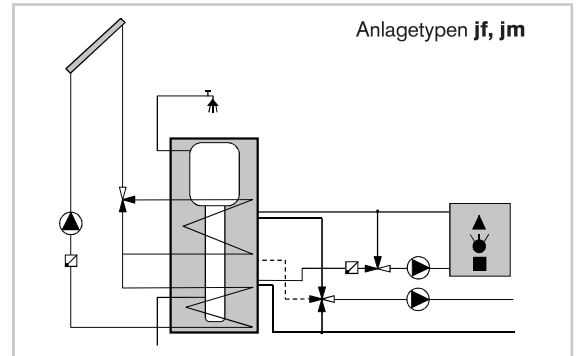

Spätere Erweiterung der Heizung möglich

Optionen:

- Steuerungen
- Armaturengruppen/Verrohrungen im Werk oder vor Ort
- Montage der Isolation im Werk oder vor Ort

| Typ | Inhalt [l] | Inhalt [kWh] | Ø [mm] | Höhe [mm] | Boiler Cr-Ni-Mo V4A  | Wärmetauscher | | Gewicht [kg] | Standard-Speicher | Stützen nach Wahl | Isolation mit Kunststoffmantel 130 mm < 2000 l > 160 mm | |
|-----------------|------------|--------------|--------|-----------|---|---------------|------------------------------|--------------|-------------------|-------------------|--|------------------------------|
| | | | | | | Länge [m] | Oberfläche [m ²] | | | | Glaswolle Material lose | Schaumstoff Material lose |
| VS79R00 | 970 | 68 | 790 | 2100 | Rossnagel-F 190 l | - | - | 230 | 5450.- | 5950.- | 770.- | 1070.- |
| VS90R00 | 1280 | 90 | 900 | 2100 | Rossnagel-F 190 l | - | - | 260 | 5730.- | 6230.- | 820.- | 1120.- |
| VS10R00 | 1580 | 111 | 1000 | 2100 | Rossnagel-F 190 l | - | - | 280 | 5980.- | 6480.- | 860.- | 1240.- |
| KVS79R24 | 970 | 68 | 790 | 2100 | Rossnagel-F 190 l | 2x12 | 2.56 | 280 | 6210.- | 6710.- | 770.- | 1070.- |
| KVS90R24 | 1280 | 90 | 900 | 2100 | Rossnagel-F 190 l | 2x12 | 2.56 | 310 | 6490.- | 6990.- | 820.- | 1120.- |
| KVS10R24 | 1580 | 111 | 1000 | 2100 | Rossnagel-F 190 l | 2x12 | 2.56 | 330 | 6740.- | 7240.- | 860.- | 1240.- |
| JVS79R36 | 970 | 68 | 790 | 2100 | Rossnagel-F 190 l | 2x12+12 | 3.84 | 300 | 6590.- | 7090.- | 770.- | 1070.- |
| JVS90R42 | 1280 | 90 | 900 | 2100 | Rossnagel-F 190 l | 2x12+18 | 4.48 | 340 | 6970.- | 7470.- | 820.- | 1120.- |
| JVS10R48 | 1580 | 111 | 1000 | 2100 | Rossnagel-F 190 l | 2x12+24 | 5.12 | 370 | 7300.- | 7800.- | 860.- | 1240.- |
| JVS11R48 | 1920 | 135 | 1100 | 2100 | Rossnagel-F 190 l | 2x12+24 | 5.12 | 400 | 7610.- | 8110.- | 960.- | 1280.- |
| JVS12R48 | 2260 | 158 | 1200 | 2100 | Rossnagel-F 190 l | 2x12+24 | 5.12 | 450 | 7920.- | 8420.- | 1180.- | 1510.- |